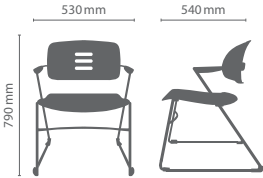

**FOLD-N-NEST**<sup>®</sup>  
TABLE AND CHAIR

Pluto

Çok Amaçlı Sandalye; Her Türlü Kullanıma Uygundur.

Pluto

PLU 26EPC

PLU 26RPN

PLU 26KNN

PLU 26RNN