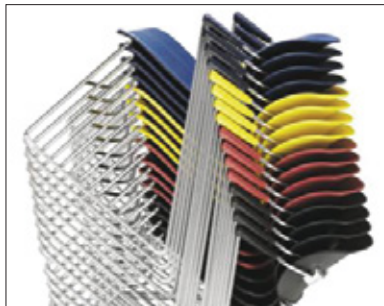

**FOLD-N-NEST**<sup>®</sup>  
TABLE AND CHAIR

Pluto

Çok Amaçlı Sandalye; Her Türlü Kullanıma Uygundur.

Pluto

PLU 26EPC

PLU 26RPN

PLU 26KNN

PLU 26RNN