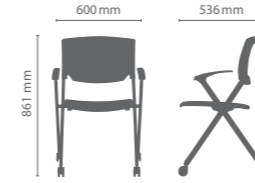

# Smart

Katlanabilir ve ister iç içe, ister üst üste istiflenebilir tasarımı ile Smart sandalye hem konforlu oturma hem de gerektiğinde alandan tasarruf edebilmenizi sağlar.

SMR 36WPC

SMR 36WPN

SMR 36WNC

SMR 36WNN

## FONKSİYONLAR ve OPSİYONLAR

**Kolçak**  
Kolçaklı veya Kolçaksız Opsiyonlu

**Kendinden Eğimli Sırt**

**İç İçe Geçebilir Tasarım**  
Teklekleri Sayesinde İstiflendiğinde Kolay Taşınması ve Alandan Tasarruf Etmeyi Sağlar.